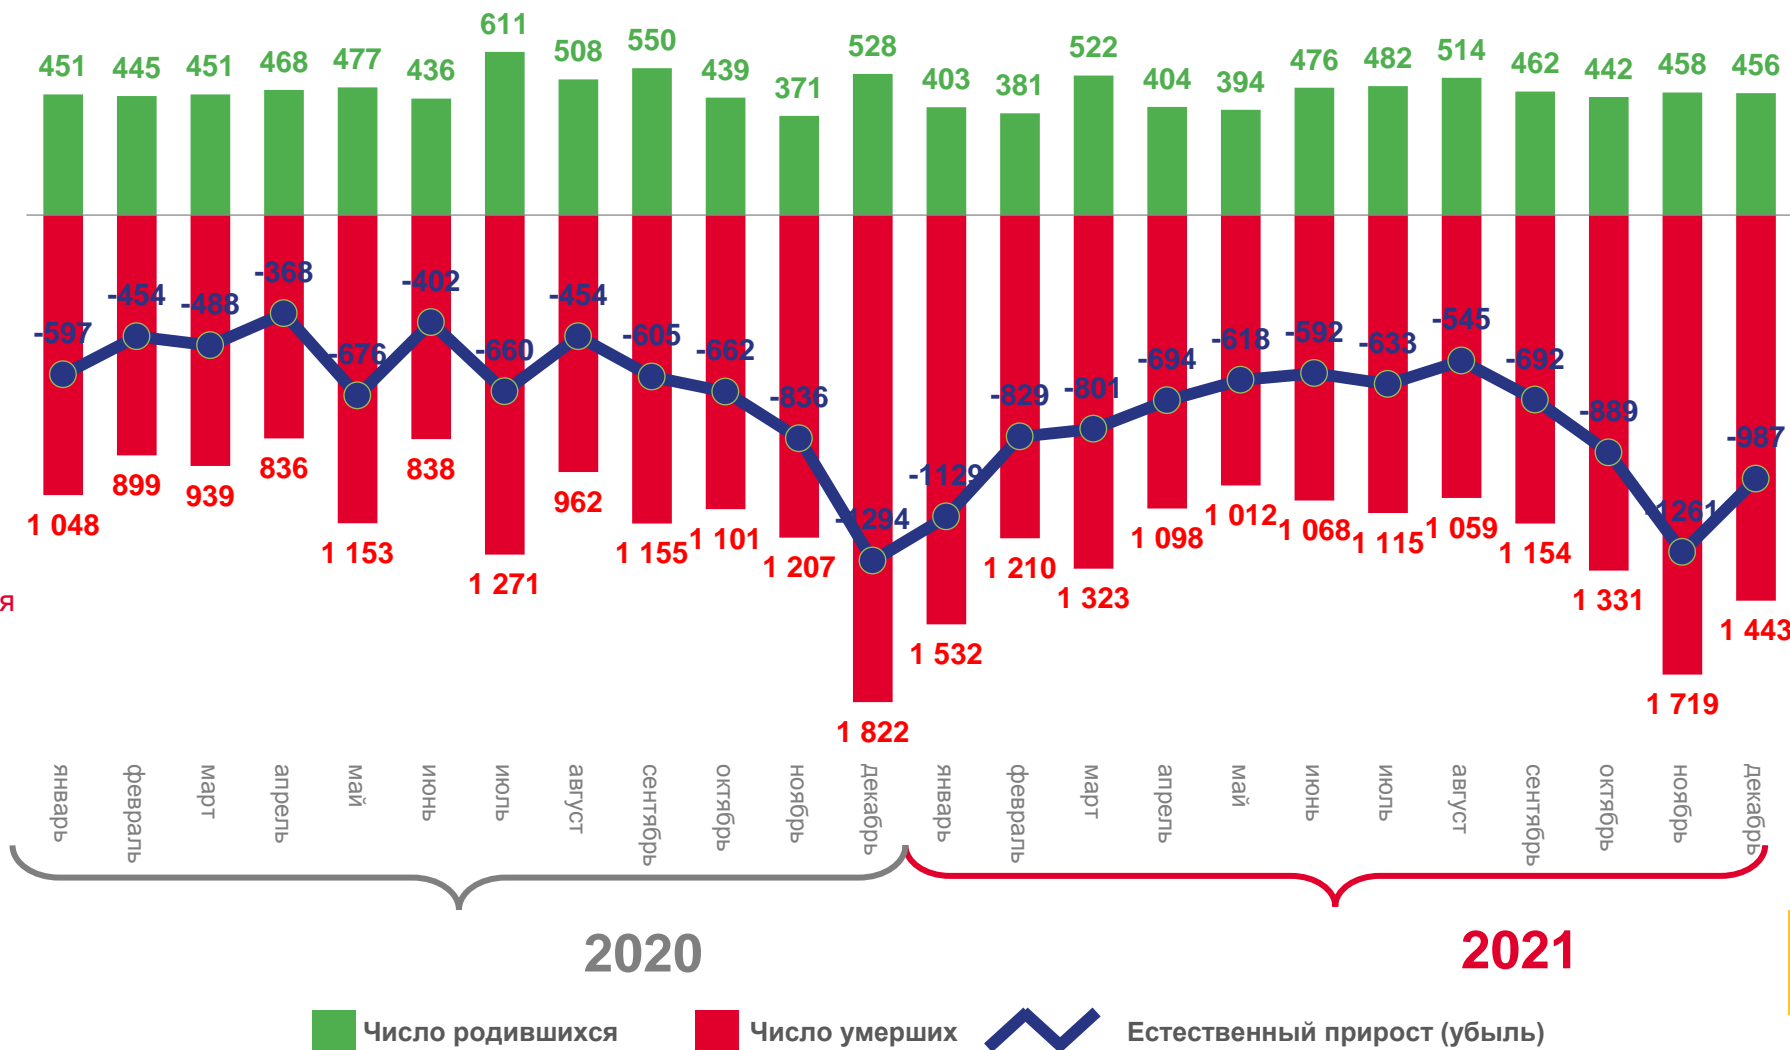

ЕСТЕСТВЕННОЕ ДВИЖЕНИЕ НАСЕЛЕНИЯ

ЧЕЛОВЕК

Показатели естественного движения населения

за январь – декабрь 2021 года

-9 670 человек

Естественный прирост (убыль) населения

-13,4% в расчете на 1000 человек населения

Коэффициент естественного прироста (убыли)

МИГРАЦИЯ НАСЕЛЕНИЯ

ЧЕЛОВЕК

Показатели миграции населения

за январь – декабрь 2021 года

-817

человек

Миграционный прирост (убыль) населения